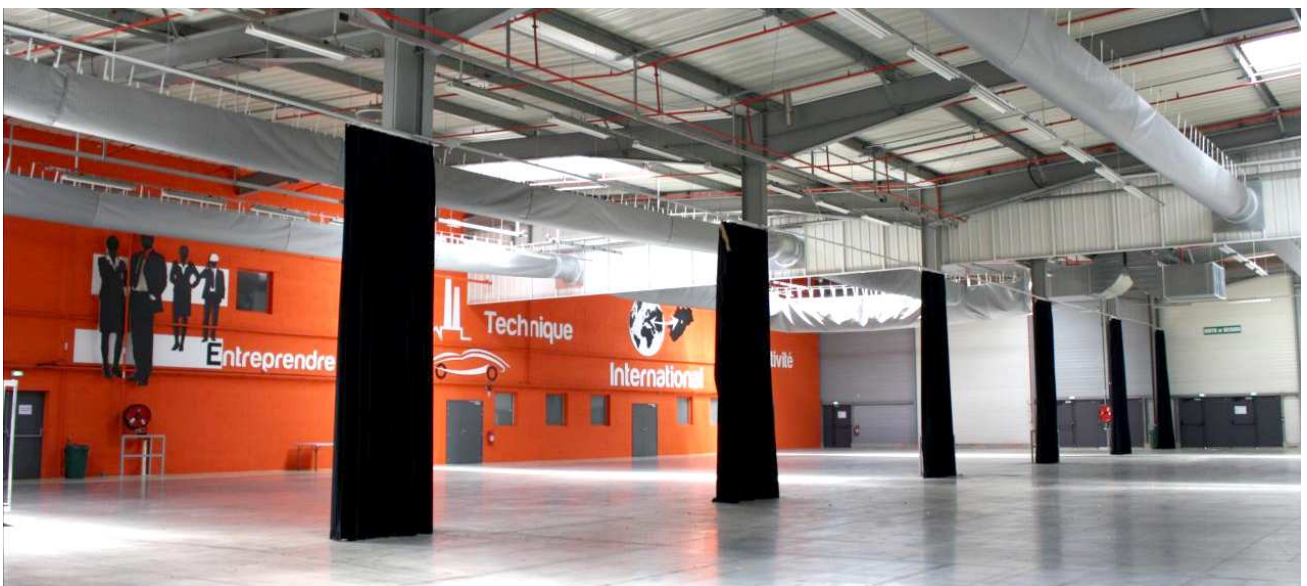

# Aménagements

**Un espace entièrement modulable**

**70 ml de rideaux sur la longueur**

## 45 ml modulables de rideaux sur la largeur

## 44 cloisons de 2m de hauteur pour les concerts

## Deux tentes pliantes de 3m X 3m avec gouttière, murs et murs portes