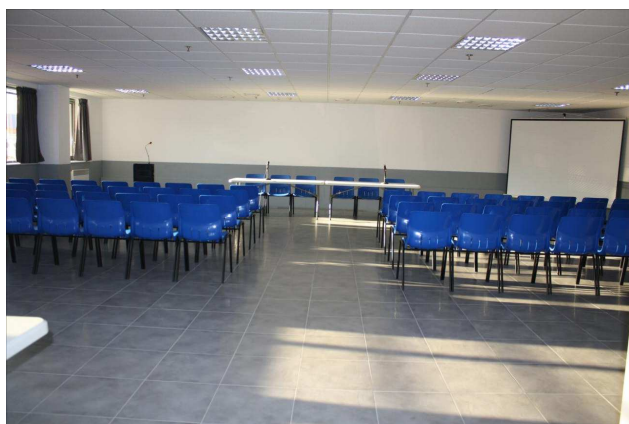

Salon Performance

(Ancien Espace E)

120 m²

Format Réunion

Format Restaurant

Format Arbre de Noël