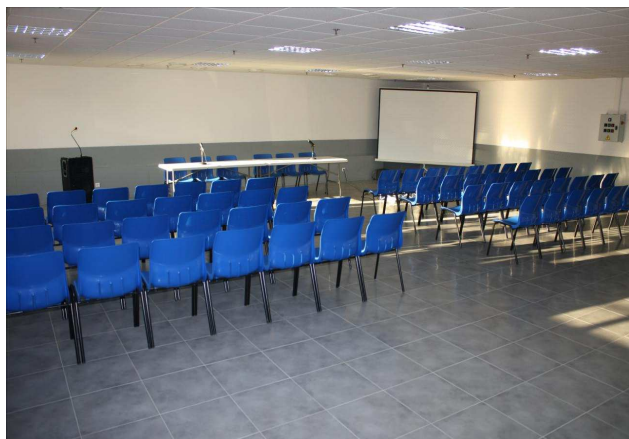

Salon Performance

(Ancien Espace E)

120 m²

Format Réunion

Format Restaurant

Format Arbre de Noël