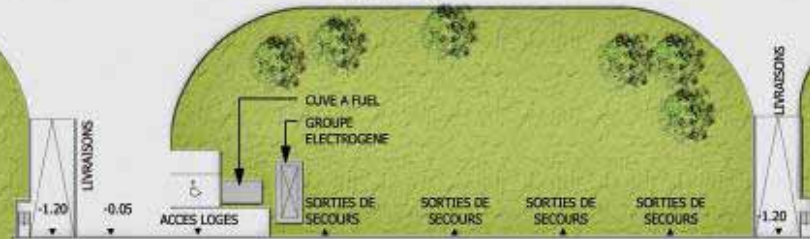

TRANSFO

VOIRIE LOURDE

ENTREE / SORTIE VEHICULES LOURDS

MANIFESTATIONS EXTERIEURES
ACCES
MANIFESTATIONS
EXTERIEURES
SORTIES DE SECOURS

RESERVE SPRINKLER
LOCAL SPRINKLER

ENTREE DU PUBLIC
FILLES D'ATTENTE
Barrière

ENTREE / SORTIE
VEHICULES LEGRS

PARKING 41 PLACES

ENTREE / SORTIE
VEHICULES LEGRS
175 PLACES DE PARKING