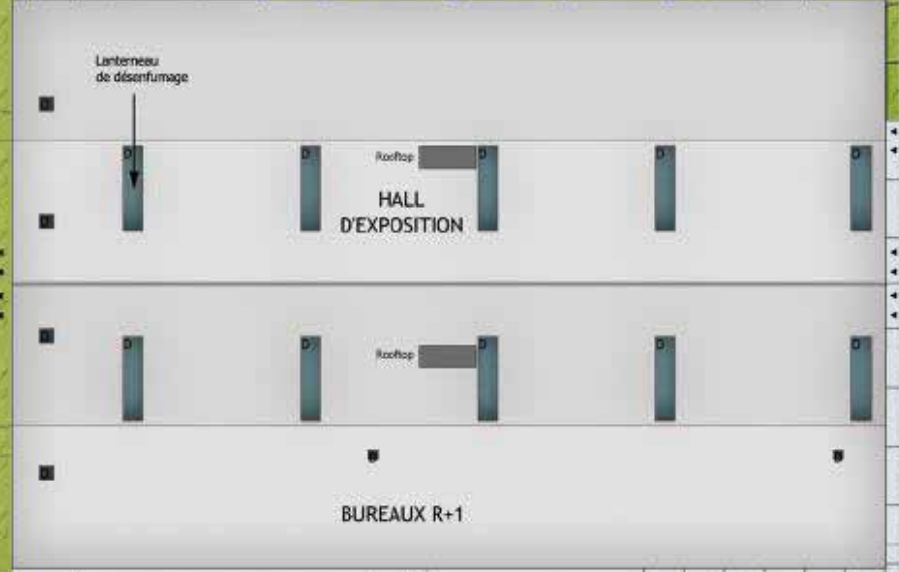

TRANSFO

VOIRIE LOURDE

ENTREE / SORTIE VEHICULES LOURDS

MANIFESTATIONS EXTERIEURES
ACCES
MANIFESTATIONS
EXTERIEURES
SORTIES DE SECOURS

RESERVE SPRINKLER
LOCAL SPRINKLER

ENTREE DU PUBLIC
FILLES D'ATTENTE
Barrière

ENTREE / SORTIE
VEHICULES LEGRS

PARKING 41 PLACES

ENTREE / SORTIE
VEHICULES LEGRS
175 PLACES DE PARKING